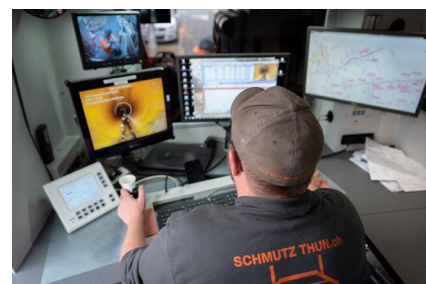

Wir bieten

- ➔ Direkten Kundenkontakt
- ➔ Einen modernen Fahrzeug- und Gerätepark
- ➔ Spannende und abwechslungsreiche Aufgaben
- ➔ Familiäres Arbeitsumfeld