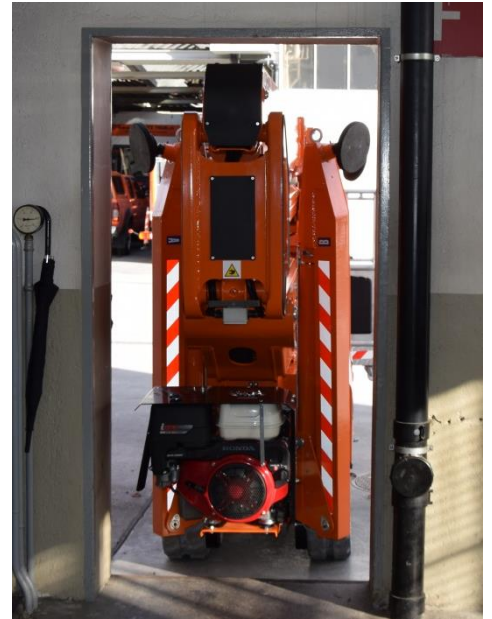

NEU AB JANUAR 2016 IN UNSERER MIETFLOTTE

Kompakte Raupenhebebühne mit 18 Metern Arbeitshöhe

Die Vorteile auf einen Blick:

- ➔ extrem kompakt (L:452cm/B:78cm/H:200cm)
- ➔ automatische Abstüznivellierung
- ➔ Treibstoffsparendes Start / Stop – System
- ➔ Funkfernbedienung
- ➔ spezielle Raupen für Arbeiten im Innenbereich
- ➔ 230 kg Korbtraglast
- ➔ Go- Home Funktion
- ➔ Benzin oder Elektroantrieb (220V)
- ➔ 230V Steckdose im Arbeitskorb
- ➔ Eigengewicht nur 2'400 kg

Geeignet für:

- ➔ Malerarbeiten
- ➔ Elektroinstallationen
- ➔ Renovationen
- ➔ Spenglerarbeiten
- ➔ Kaminreparaturen
- ➔ Reinigungsarbeiten
- ➔ und vieles mehr...

*Durch die kompakten Abmessungen
(nur 80 cm breit und 200 cm hoch)
ist selbst eine Durchfahrt durch
eine Tür problemlos möglich*

*Durch die schmale Abstützbasis
von nur 3m x 3m ist die Bühne
auch unter beengten
Verhältnissen einsetzbar*

Die ideale Lösung für alle schwer zugänglichen Stellen oder auf empfindlichem Untergrund.

Kontaktieren Sie uns für eine *individuelle Beratung*