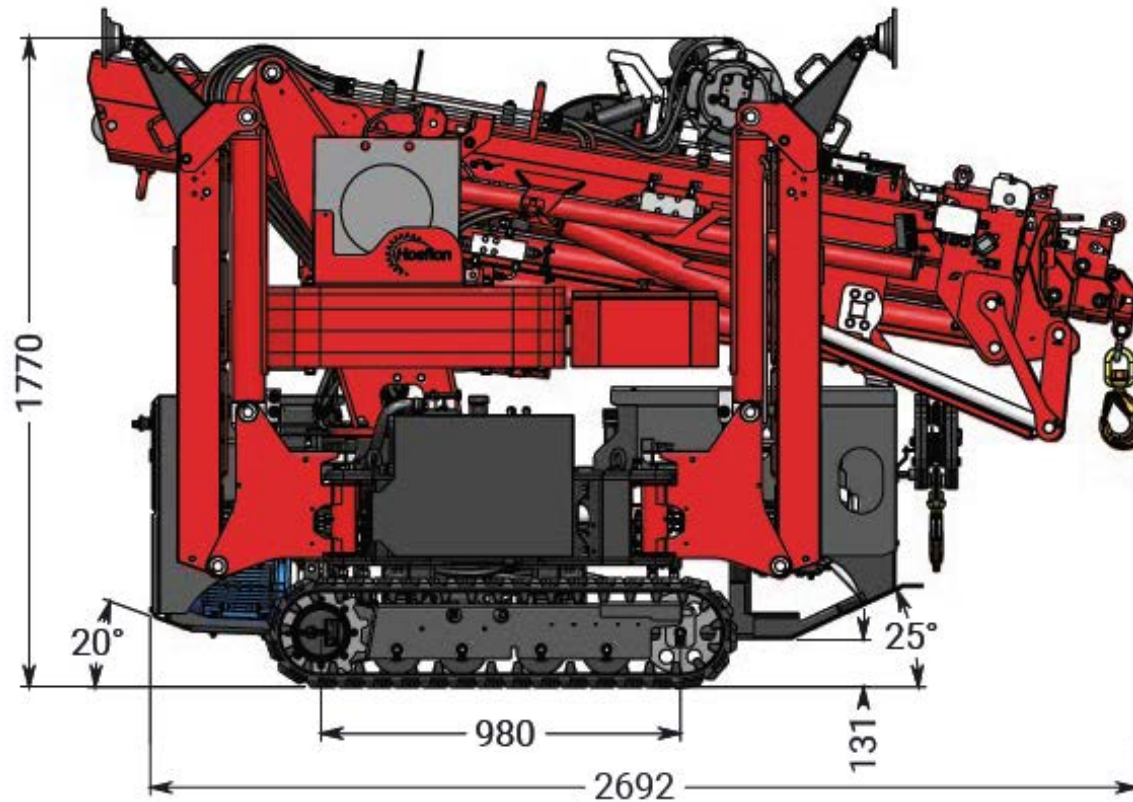

Abmessungen Miniraupenkran Hoeflon C6

Eigengewicht Miniraupenkran: 2'950 kg

24-Stunden-Notfallservice: 033 227 27 29