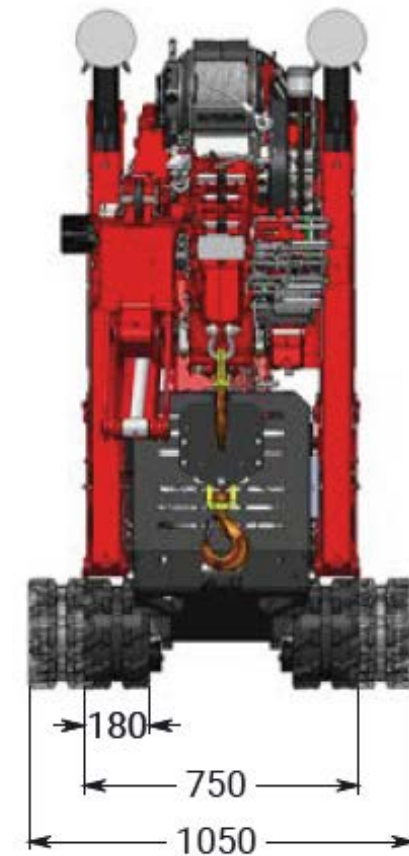

Abmessungen Miniraupenkran Hoeflon C6

Eigengewicht Miniraupenkran: 2'950 kg

24-Stunden-Notfallservice: 033 227 27 29