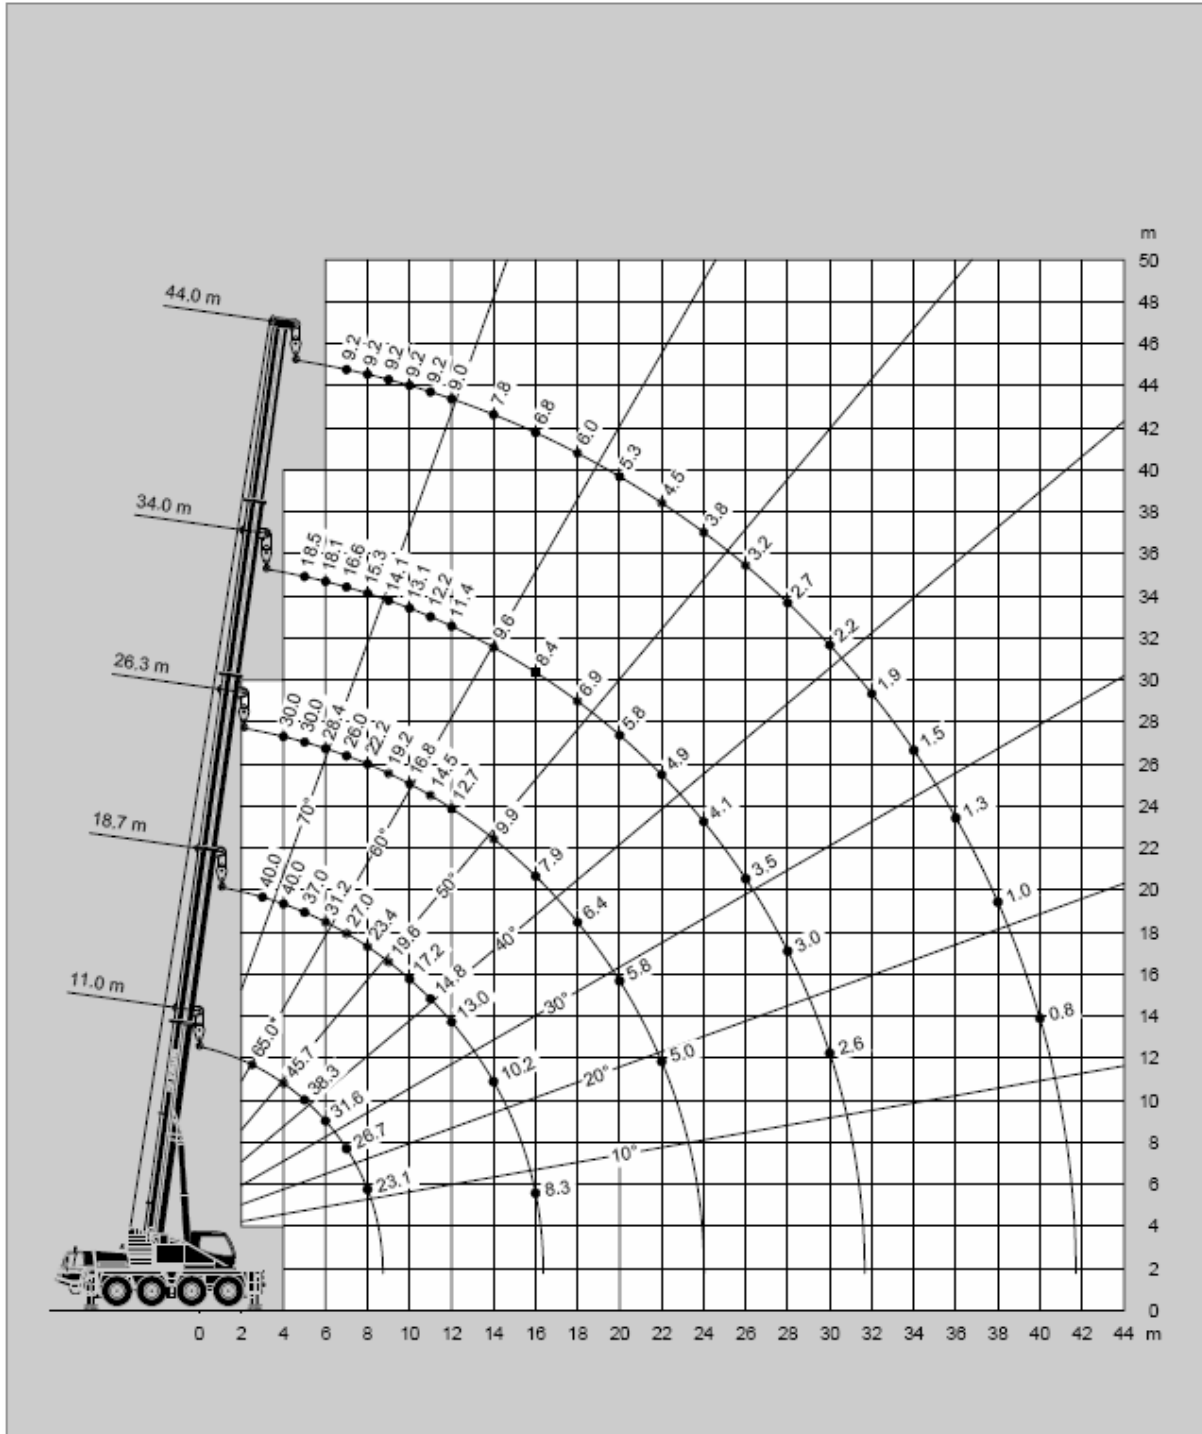

Hauptausleger

12.5t 'Taxi' Version

DIN/ISO/EN

SCHMUTZ SÖHNE AG THUN

Mittlere Strasse 70
3600 Thun

Tel. 033 227 27 27
Fax 033 227 27 28

Info@schmutzthun.ch

www.schmutzthun.ch

Rohr-, Strassen- und Flächenreinigung, Schachtentleerung, Rohrfernsehen, Kranarbeiten, Hebebühne, Transporte und Lagerhäuser