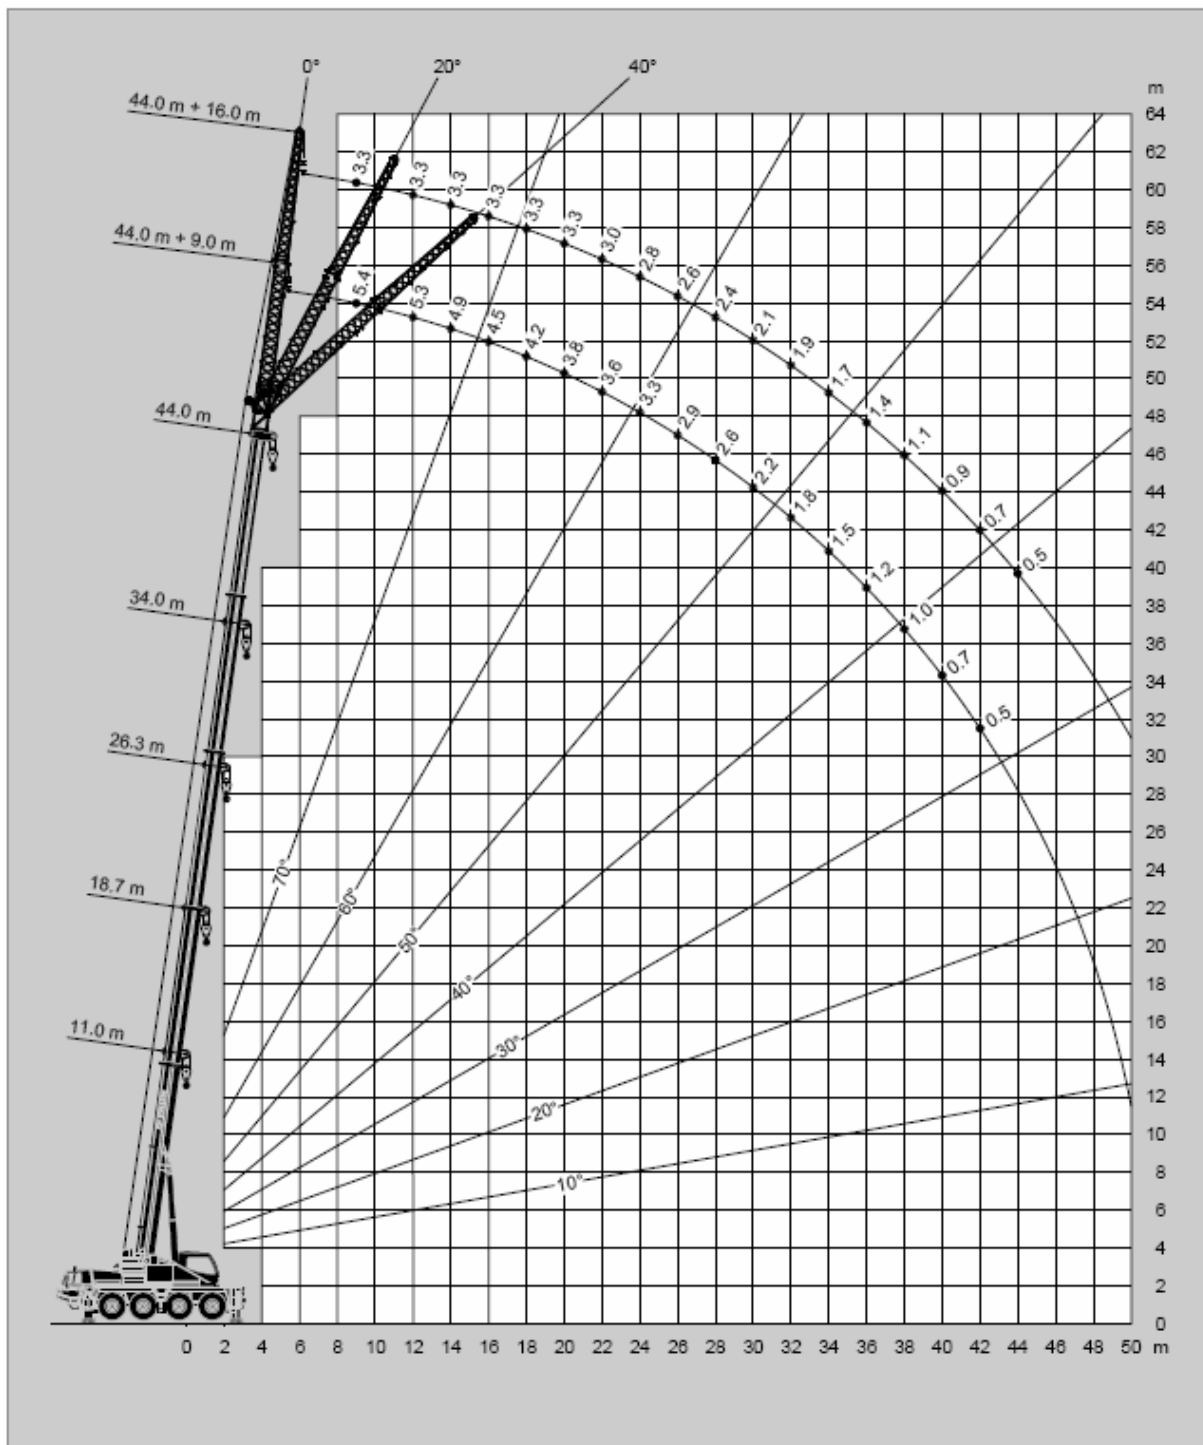

Spitzenausleger

SCHMUTZ SÖHNE AG THUN

Mittlere Strasse 70
3600 Thun

Tel. 033 227 27 27
Fax 033 227 27 28

Info@schmutzthun.ch

www.schmutzthun.ch

Rohr-, Strassen- und Flächenreinigung, Schachtentleerung, Rohrfernsehen, Kranarbeiten, Hebebühne, Transporte und Lagerhäuser